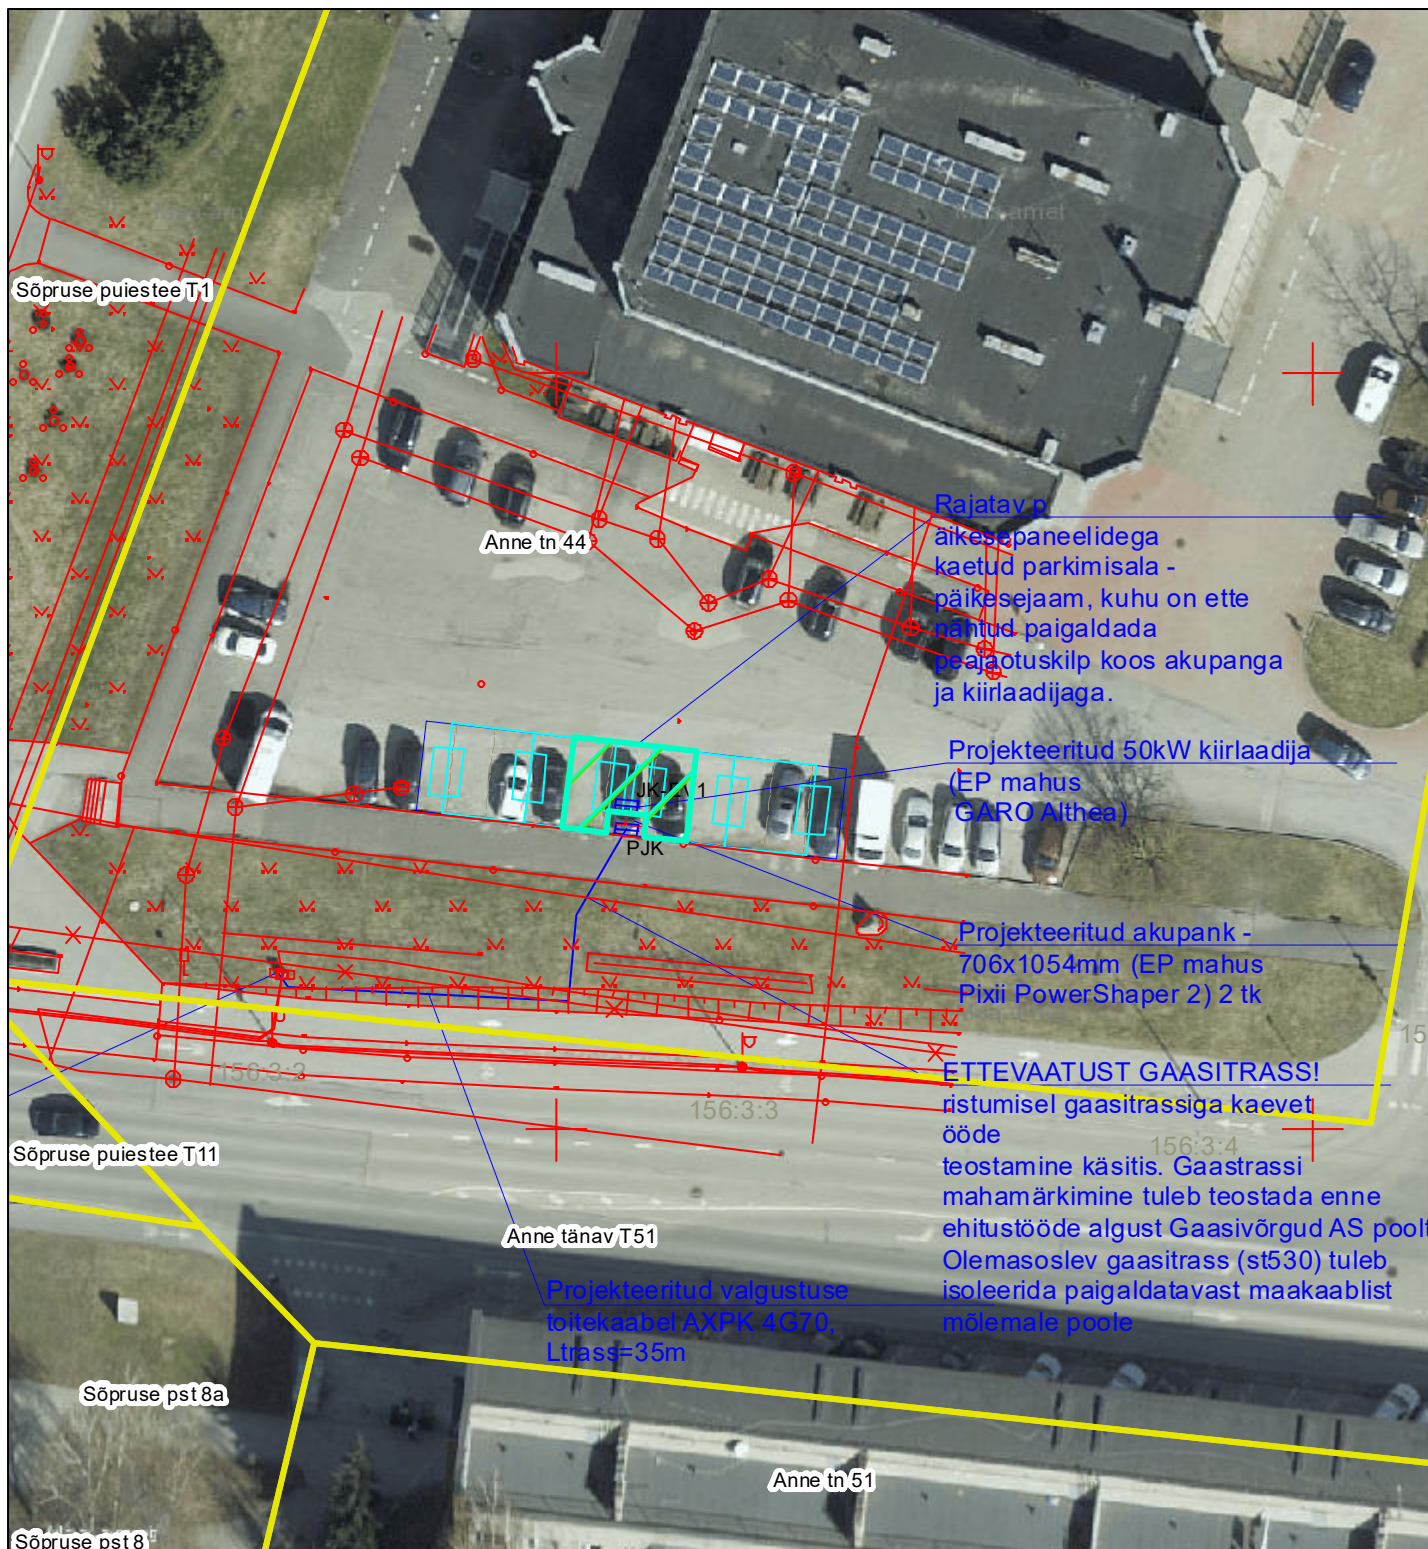

# Üürile antav maa-ala

Tartu linn, Anne tn 44 (79516:008:0010)

1:500

## Legend

-  Katastriüksuse piir
-  Üürile antav maa-ala pindalaga ca 45 m<sup>2</sup>

Koostaja: Sandra Simson  
Kuupäev: 16.05.2023